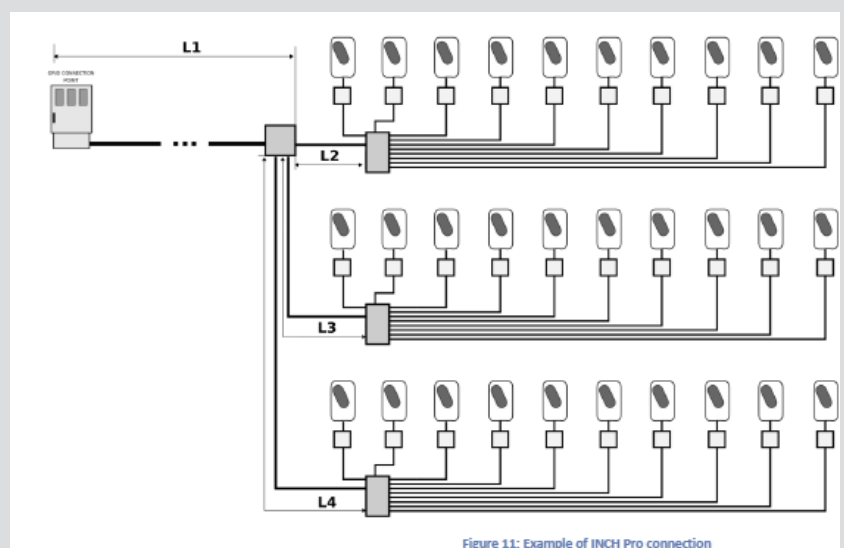

**Características**

Potência máxima de carregamento	7,4 kW (1 x 32 A), 22 kW (3 x 32 A) ajustável
Tensão de fornecimento	400 V / 230 V (ligação 3- / 1 fase)
Cabo de carregamento	5mts
Temperatura ambiente	20 a +70 °C
Métricas:	B x H x T: 45 x 27 x 13,5 cmB
Peso	9,8kgs
Modos de carga:	2 modos (Power Mode, Smart Mode), via touch display
Versões	Socket Type 2 com bloqueio de cabo e com cabo de 5mts Type 2
Índice e grau de proteção	IP 56 e IK 10
Dispositivos de corte e proteção necessários na instalação	DC fault current sensor 6 mA + RCD type A (incluído) ou RCD Type A EV or RCD Type B or MCB char. C
Identificação de usuário	Senha PIN, RFID, App (Ligado ao sistema de gestão OCEAN)
Comunicação	Ethernet, 4G LTE
Comunicação BEV	IEC 61851 supported, IEC 15118 ready
Conetividade	OCPP 1.6 SOAP & JSON, OCPP 2.0 JSON (upcoming), Modbus TCP
Balanceamento dinâmico	Sim, a que comprar o Load Guard
Clusters	Sim, interligação de wallboxes ou relação principal e dependentes
Smart building integration	Yes, Modbus TCP supported
Material	App OCEAN platform ou web interface com My Inch com ligação direta à wallbox
Ecrã	Ecrá tátil de 3,5".

O Moon community tem a capacidade de se ligar a uma rede inteligente de carregadores. Isto permite otimizar a potência disponível sem ter que incrementar a potência. Para isso, é necessário instalar no sistema o LeadGuard (opcional) para permitir a leitura de potências no sistema.

Figure 11: Example of INCH Pro connection