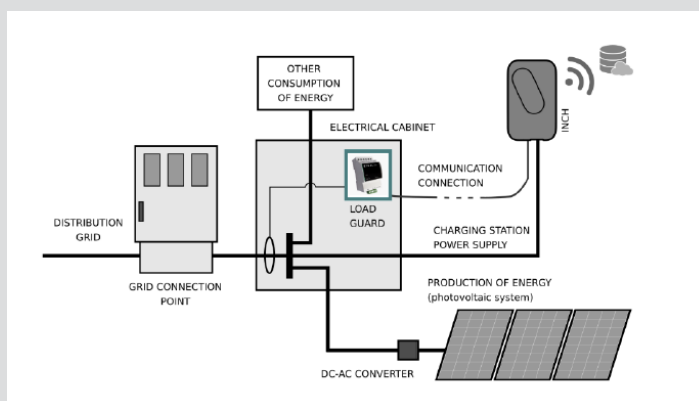

O **MOON Community** está desenhado para trabalhar com duas prioridades em mente: proporcionar a melhor experiência de utilização e reduzir o custo do sistema de operação. Quando a carregar vários veículos em simultâneo, a energia pode ser, inteligentemente, distribuída por todos os carregadores, com base nas características do veículo elétrico, nas exigências do mesmo e na quantidade de energia que este necessite, através do Load Guard, que ajusta a distribuição de energia para todos os conectados ao **MOON Community**.

**Características**

Potência máxima de carregamento	7,4 kW (1 x 32 A), 22 kW (3 x 32 A) ajustável
Tensão de fornecimento	400 V / 230 V (ligação 3- / 1 fase)
Cabo de carregamento	5mts
Temperatura ambiente	20 a +70 °C
Métricas:	B x H x T: 45 x 27 x 13,5 cmB
Peso	9,8kgs
Modos de carga:	2 modos (Power Mode, Smart Mode), via touch display
Versões	Socket Type 2 com bloqueio de cabo e com cabo de 5mts Type 2
Índice e grau de proteção	IP 56 e IK 10
Dispositivos de corte e proteção necessários na instalação	DC fault current sensor 6 mA + RCD type A (incluído) ou RCD Type A EV or RCD Type B or MCB char. C
Identificação de usuário	Senha PIN, RFID, App (Ligado ao sistema de gestão OCEAN)
Comunicação	Ethernet, 4G LTE
Comunicação BEV	IEC 61851 supported, IEC 15118 ready
Conetividade	OCPP 1.6 SOAP & JSON, OCPP 2.0 JSON (upcoming), Modbus TCP
Balanceamento dinâmico	Sim, a que comprar o Load Guard
Clusters	Sim, interligação de wallboxes ou relação principal e dependentes
Smart building integration	Yes, Modbus TCP supported
Material	App OCEAN platform ou web interface com My Inch com ligação direta à wallbox
Ecrã	Ecrá tátil de 3,5".